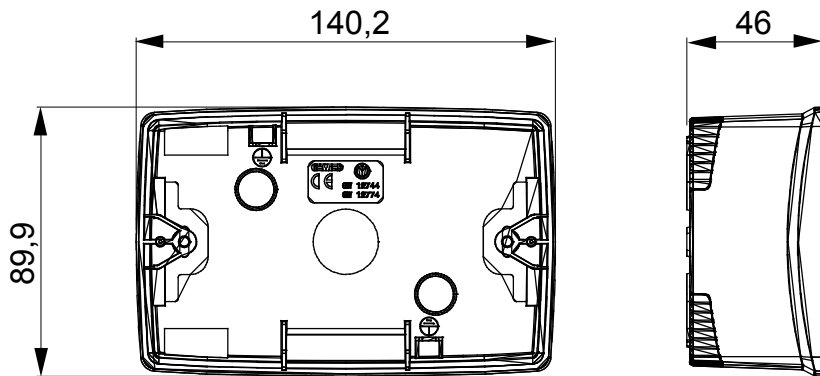

Asztali, falra szerelhető szerelvénydobozok és önálló fali elosztószekrények a ChorusSmart moduláris eszközök felszereléséhez. A falra szerelhető szerelvénydobozok és panelek fehér és fekete színben kaphatóak, és ChorusSmart díszítőkeretekkel és ONE díszítőkeretekkel szerelhetők. A RAL 7035 szürke színű önálló szerelvénydobozok IP40 és IP55 védelemmel rendelkező változatokban elérhetőek: mindkét típus eltávolítható kikönnnyítésekkel rendelkezik, a vízálló változat pedig UV-álló átlátszó membránnal ellátott ajtóval szerelt. Az önálló szerelvénydobozok és elosztószekrények kivitelezése biztosítja a földelő sorkapocs beszerelését.

Leírás	4 férőhely	Szín	Szatén fekete
Jellemzők	Halogénmentes	Szerelőkeret	GW16804
Díszítőkeretekhez	ONE	Csavarozási nyomaték	0.8 Newton/Meter
Külső méretek HxMxM (mm)	140x90x46	Izzóhuzalos vizsgálat:	650°C
Hőállóság (golyós nyomópróba)	70°C	Szabvány	EN 60670-1
Üzembe helyezési hőmérséklet	-5 +60 °C	Elektronikai kód	0212

DIMENSIONAL

TECHNICAL SYMBOLOGY

GWT

650°C

70°C

STANDARDS/APPROVALS